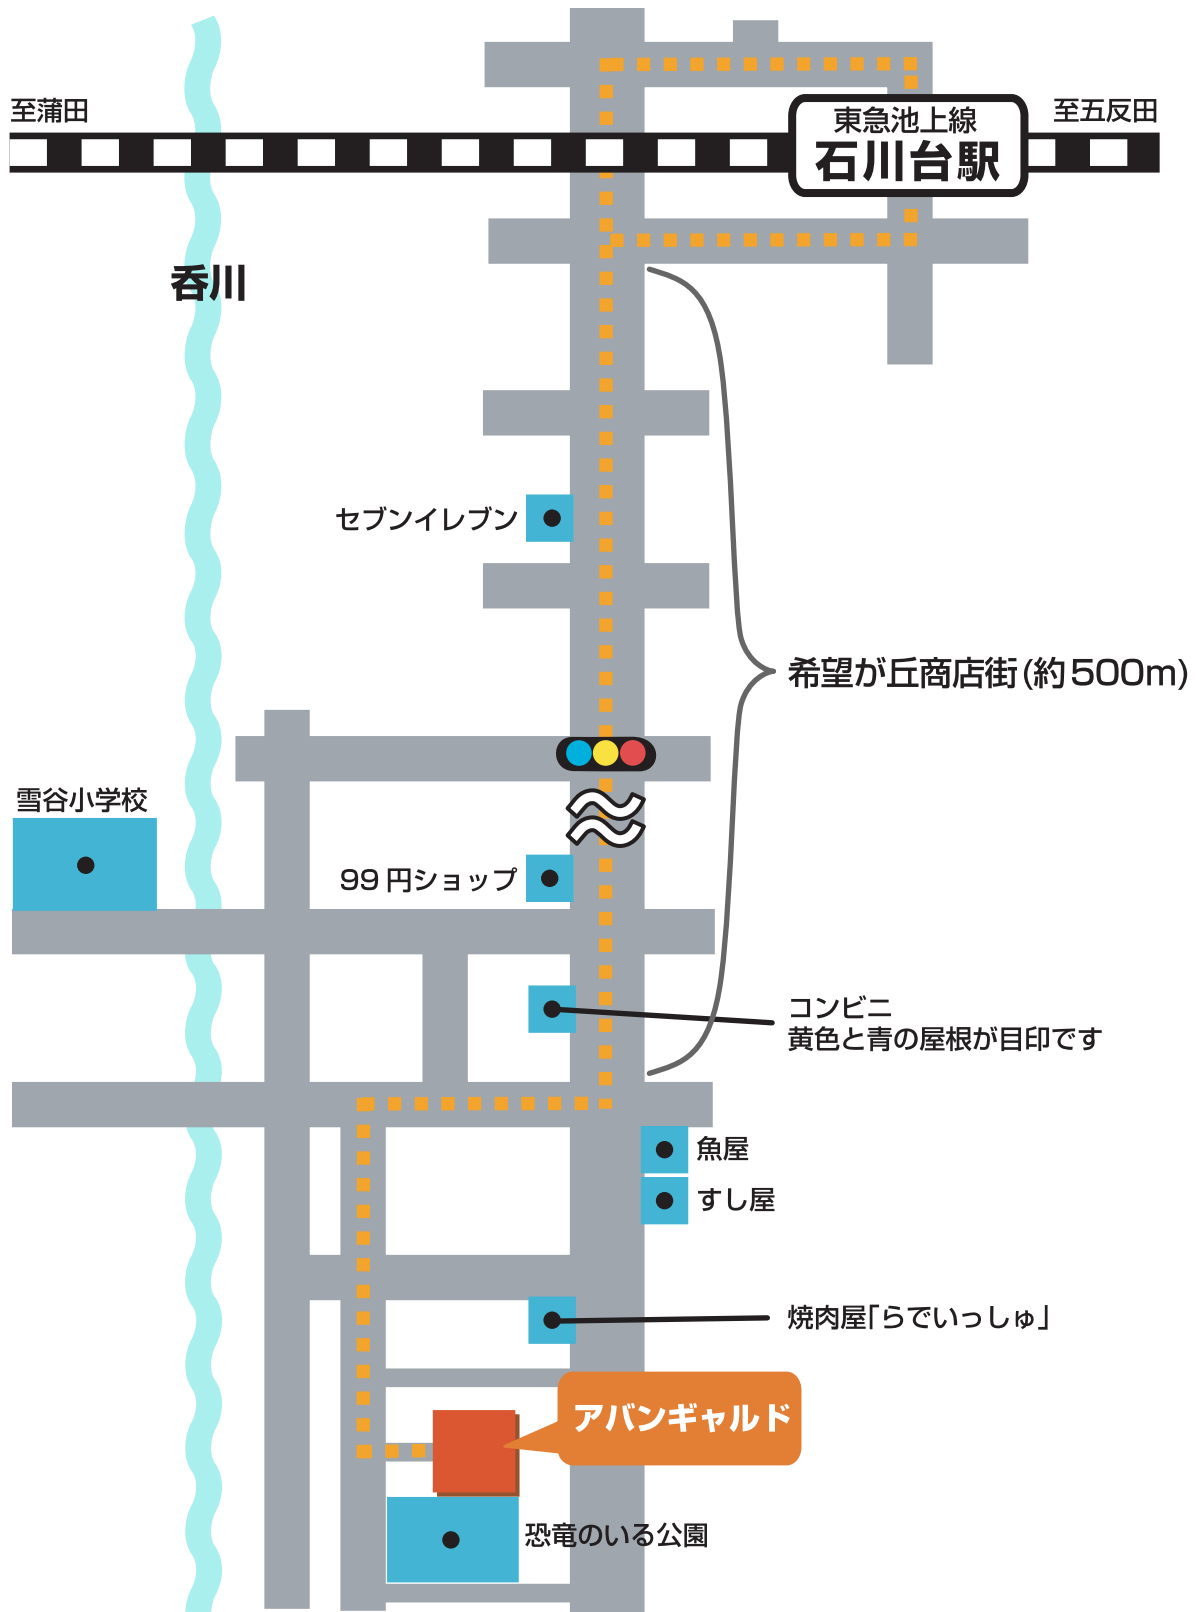

株式会社アバンギャルド

本社：〒145-0065

東京都大田区東雪谷 3-25-12

TEL：03-5754-5080

アクセス：東急池上線石川台駅から徒歩8分
恐竜がいる公園が目印です。すぐ隣の道を入った突き当たりにあります
事務所目の前の道路にアバンギャルドの看板が立っています